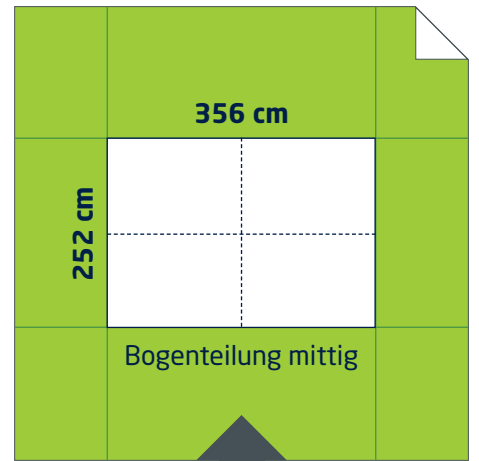

Infoblatt Plakatgestaltung

Großflächenplakat 18/1

Hier finden Sie alle technischen Infos für die Druckdatenerstellung auf einen Blick. Nutzen Sie auch unseren **kostenlosen Basischeck**.

Größe

356 x 252 cm Originalgröße

Druck-Dateien **ohne Beschnitt und Schnittmarken**

Maßstab 1:10 (356 x 252 mm)

Auflösung **mind. 50 ppi**
im Endformat

Dateiformat

Druckdaten als **Adobe-PDF**

offene Daten als Adobe
InDesign-Dokument oder
Illustrator- Datei

Raster

keine wichtigen Texte oder
Bilder auf die **Bogenteilung**
(siehe Skizze)

mindestens 4 cm Abstand zum
Rand einhalten

Farben

Druck-Dateien immer im
Farbraum **CMYK** anlegen

Farbprofil **ISO coated v2 300%**